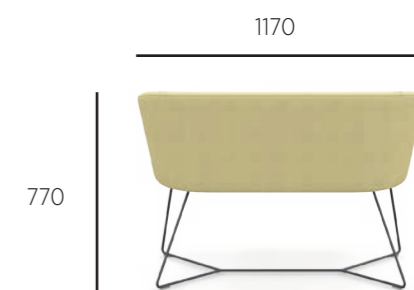

* Seat height determined acc. to PN-EN 16139 / Hauteur d'assise mesurée selon la norme NF-EN 16139